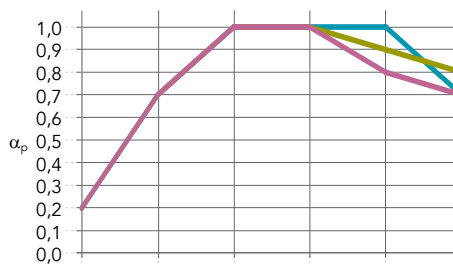

Familia de producto	Imagen de Producto	Descripción	Longitud x Anchura x Profundidad (mm)	Contenido Caja: uds.	Contenido Caja: kg
LAM MID		Perfil Horizontal Central Rockfon Lamella	2400 x 45 x 51,8	3	4,22
LAM TB		Perfil Horizontal Superior/Inferior Rockfon Lamella	2400 x 45 x 51,6	2	2,92
LAM END		Perfil Lateral Vertical Izquierdo/Derecho Rockfon Lamella	2474 x 44,7 x 9	2	1,12
LAM CON		Conexión en Ángulo para Perfil Lateral Vertical - Tornillo de Fijación de Perfil Lateral Vertical Rockfon Lamella	59,6 x 25 x 24,6	10	0,4
LAM BS		Distanciador para Perfil Horizontal Inferior Rockfon Lamella	35 x 30 x 15,3	10	0,1
LAM CON		Clip de Montaje Rockfon Lamella	29,9 x 20,5 x 13,3	200	1,03
		Panel Fonoabsorbente Rockfon Lamella Charcoal	600 x 600 x 40	8	18,6
LAM 44		Lama Roble Claro Rockfon Lamella 2474 44 12	2474 x 44 x 12	10	6
		Lama Roble Rockfon Lamella 2474 44 12		10	6
		Lama Roble Ahumado Rockfon Lamella 2474 44 12		10	6
LAM 39		Lama Roble Claro Rockfon Lamella 2474 39 21	2474 x 39 x 21	10	11,2
		Lama Roble Rockfon Lamella 2474 39 21		10	11,2
		Lama Roble Ahumado Rockfon Lamella 2474 39 21		10	11,2
LAM 34		Lama Roble Claro Rockfon Lamella 2474 34 30	2474 x 34 x 30	10	13,8
		Lama Roble Rockfon Lamella 2474 34 30		10	13,8
		Lama Roble Ahumado Rockfon Lamella 2474 34 30		10	13,8
LAM GR		Plantilla Rockfon Lamella	458 x 40 x 40	1	0,34
LAM CON		Conexión Plana para Perfil Horizontal Rockfon Lamella	66 x 24,95 x 2	10	0,4

Prestaciones

Absorción acústica

α_w : hasta 0,90 (Clase A)
(Sistema completo ensayado)

	125 Hz	250 Hz	500 Hz	1000 Hz	2000 Hz	4000 Hz	α_w	Clase de absorción	NRC
Rockfon Lamella 34x30 mm + absorbente 40 mm	0,20	0,70	1,00	1,00	1,00	0,70	0,90	A	-
Rockfon Lamella 39x21 mm + absorbente 40 mm	0,20	0,70	1,00	1,00	0,90	0,80	0,90	A	-
Rockfon Lamella 44x12 mm + absorbente 40 mm	0,20	0,70	1,00	1,00	0,80	0,70	0,85	B	-