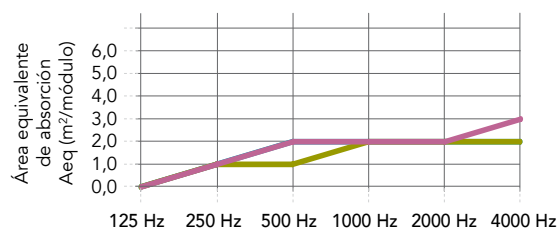

Prestaciones

Absorción acústica

A_{eq} (m²/módulo)

1200 x 1200mm (altura de la suspensión: 110mm)	0,47	1,40	2,23	2,27	2,13	2,43
1200 x 1200mm (altura de la suspensión: 200mm)	0,68	1,37	1,96	2,47	2,60	2,90
1200 x 1200mm (altura de la suspensión: 500mm)	0,73	1,40	2,03	2,67	2,70	3,03